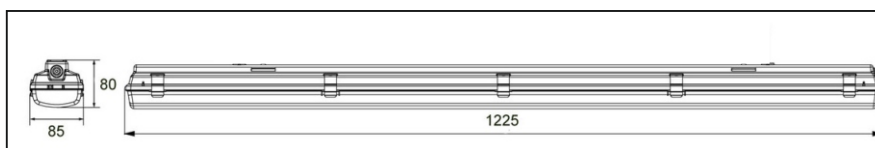

Промышленные светильники серии Эконом Универсал

Технические характеристики

	Универсал-40/16	Универсал-40/16Opal
Потребляемая мощность, Вт	40	
Световой поток, Лм	4500	3656
Индекс цветопередачи, Ra	> 80	
Цветовая температура, К	4700-5300	
Коэффициент пульсации, %	≤ 1	
Материал рассеивателя	прозрачный поликарбонат	опаловый поликарбонат
Материал корпуса светильника	АБС-пластик	
Вес светильника, кг	1,3	
Артикул светильника	Т-32-П-40-Д-Н-65	Т-32-П-40-Д-Н-65-Opal