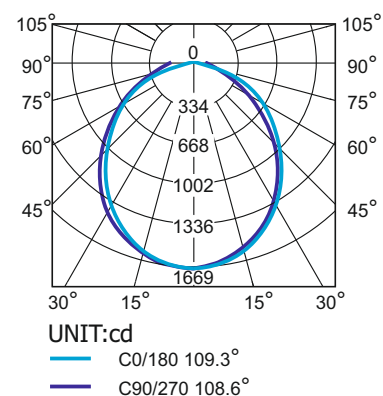

Кривая силы света «Д»